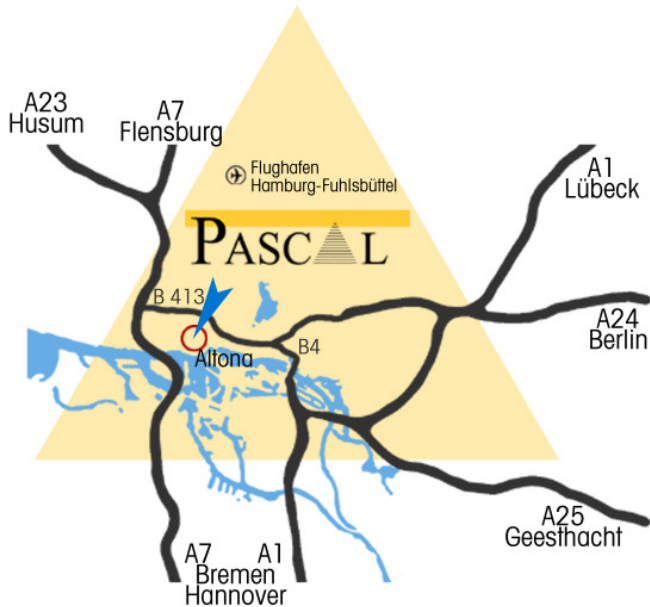

## Anfahrt zu PASCAL

Niederlassung Hamburg  
Mörkenstr. 5  
22767 Hamburg

Tel. 040 30611-0

### von der A7 ...

1. Abfahrt HH-Othmarschen, abbiegen Richtung Zentrum
2. auf die **Behringstraße**, ca. 50m bis zur großen Kreuzung
3. rechts abbiegen in den **Hohenzollernring**
4. geradeaus bis zur **Elbchaussee**, hier links abbiegen
5. danach links in die **Max-Brauer-Allee** Richtung Altona-Bhf
6. nach 100m rechts in die **Ehrenbergstr.**
7. nach 300m Übergang in die **Mörkenstr.**
8. vorbei an Feuerwehr- und Polizeiwache, noch 50m
9. rechts in die Einfahrt vor dem Autohaus **AUGEMOBILE**

### von der A1/A24/A25 ...

1. von den Autobahnen immer Richtung Innenstadt
2. anschließend Richtung Altona
3. über die **Ost-West-Str. (B4)** geradeaus
4. auf die **Ludwig-Erhard-Str.**, bei der S-Bahn-Haltestelle St-Pauli
5. halb links auf die **Reeperbahn**
6. anschließend geradeaus Übergang zur **Königstr.**
7. bei S-Bahn Königstr. an der Ampel rechts in die **Elmenhorst-Str.**
8. bei der Feuerwehrawache rechts in die **Mörkenstr.**
9. nach 50m rechts in die Hofeinfahrt vor dem Autohaus **AUGEMOBILE**